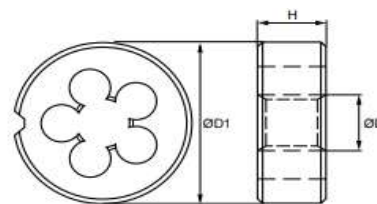

# PG - HSS snijkussens

maykeTag  
Prototap

Artikelnr: **5861**

<b>PG</b>	<b>D</b>	<b>D1</b>	<b>H</b>
<b>PG 7 x 20</b>	12,50	38	10
<b>PG 9 x 18</b>	15,20	45	14
<b>PG 11 x 18</b>	18,60	45	14
<b>PG 13,5 x 18</b>	20,40	45	14
<b>PG 16 x 18</b>	22,50	55	16
<b>PG 21 x 16</b>	28,30	65	18
<b>PG 29 x 16</b>	37,00	65	18
<b>PG 36 x 16</b>	47,00	90	22
<b>PG 42 x 16</b>	54,00	105	22
<b>PG 48 x 16</b>	59,30	105	22